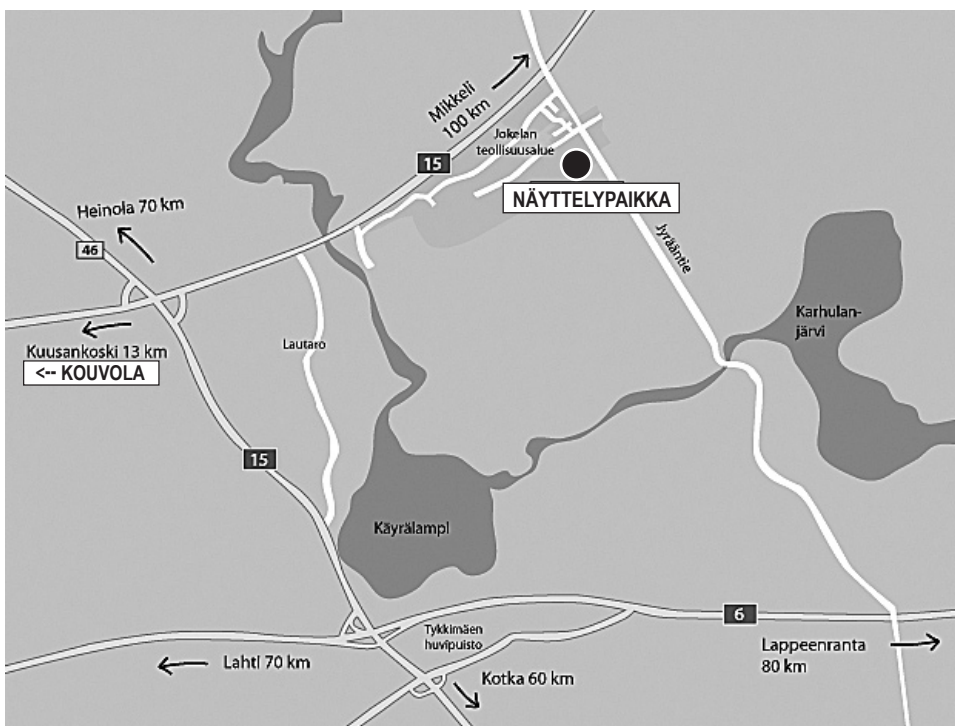

Kouvolan ryhmänäyttely 2017
PL 267, 45101 Kouvola

Rokotukset

Rokotustodistukset tarkastetaan koirien tullessa näyttelypaikalle. Rokotusvaatimukset ovat SKL-FKK:n määräysten mukaiset ja ne on julkaistu Koiramme-lehdessä. Mikäli koira hylätään puuttuvien rokotusten vuoksi, ei toimikunta suorita ilmoittautumismaksua takaisin.

Tunnistusmerkintä

1.1.2001 alkaen tunnustusmerkintä (joko Indexel, Lifechip- tai Datamars-mikrosiru tai tatuointi) on pakollinen Kennelliiton virallisissa näyttelyissä, kokeissa, ja kilpailuissa. Mikäli koira on merkitty jollakin muulla kuin Indexel, Lifechip- tai Datamars-mikrosirulla, on sen mukana oltava lukulaite, jolla siru voidaan lukea.

Typistetut koirat

1.1.2001 jälkeen syntyneet typistettyhäntäiset ja/tai typistettykorvaiset koirat eivät saa osallistua näyttelyyn.

Antidoping-valvonta

Suomen Kennelliiton valtuuston hyväksymät antidoping-säännöt ovat astuneet voimaan 1.1.2007. Dopingvalvonta koskee kaikkia Suomen Kennelliiton myöntämiä näyttelyitä, kilpailuja ja kokeita. Ajankohtaista tietoa osoitteessa:

www.kennelliitto.fi

Tiedustelut: Ilmoittautumisia koskevat: 040 7070 509
(ark. klo 10-12 ja 18-20)

Muut tiedustelut: Ari Leppänen 040 5437 923

Toivotamme miellyttävää näyttelypäivää

Metsästyskerho Eräveikot
Anttilan Erämiehet
Tuohikotin Metsästysyhdistys

Parkkimaksu 5 €, luettelo 5 €
EI PÄÄSYMAKSUA