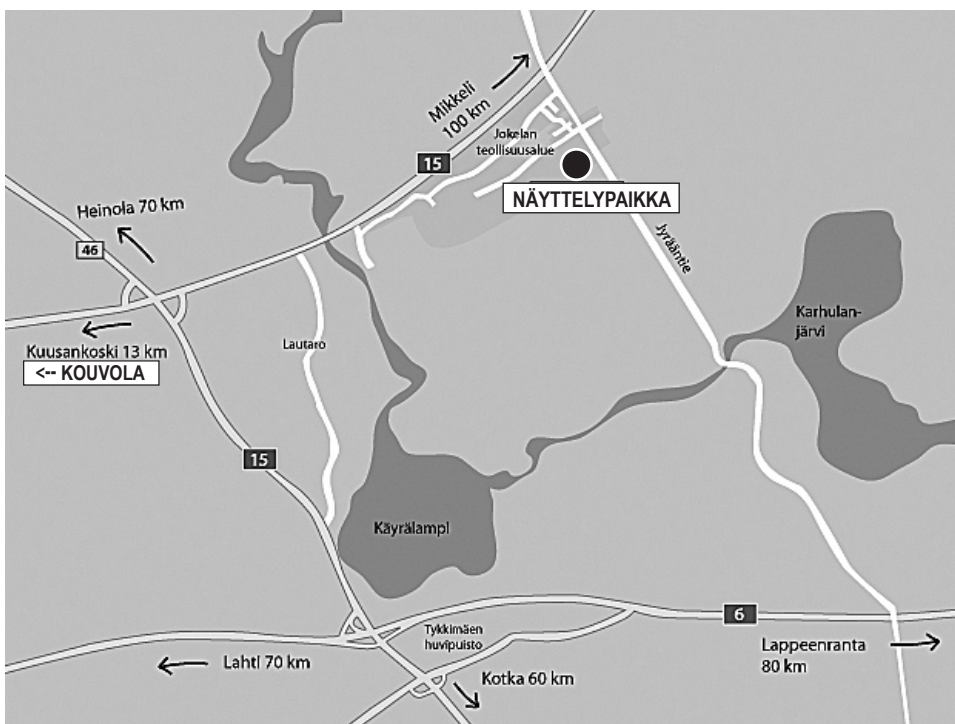

Kouvolan ryhmänäyttely 2017
PL 267, 45101 Kouvola

Rokotukset

Rokotustodistukset tarkastetaan koirien tullessa näyttelypaikalle. Rokotusvaatimukset ovat SKL-FKK:n määräysten mukaiset ja ne on julkaistu Koiramme-lehdessä. Mikäli koira hylätään puuttuvien rokotusten vuoksi, ei toimikunta suorita ilmoittautumismaksua takaisin.

Tunnistusmerkintä

1.1.2001 alkaen tunnustusmerkintä (joko Indexel, Lifechip- tai Datamars-mikrosiru tai tatuointi) on pakollinen Kennelliiton virallisissa näyttelyissä, kokeissa, ja kilpailuissa. Mikäli koira on merkitty jollakin muulla kuin Indexel, Lifechip- tai Datamars-mikrosirulla, on sen mukana oltava lukulaite, jolla siru voidaan lukea.

Typistetut koirat

1.1.2001 jälkeen syntyneet typistettyhäntäiset ja/tai typistettykorvaiset koirat eivät saa osallistua näyttelyyn.

Antidoping-valvonta

Suomen Kennelliiton valtuuston hyväksymät antidoping-säännöt ovat astuneet voimaan 1.1.2007. Dopingvalvonta koskee kaikkia Suomen Kennelliiton myöntämiä näyttelyitä, kilpailuja ja kokeita. Ajankohtaista tietoa osoitteessa:

www.kennelliitto.fi

Tiedustelut: Ilmoittautumisia koskevat: 040 7070 509
(ark. klo 10-12 ja 18-20)

Muut tiedustelut: Ari Leppänen 040 5437 923

Toivotamme miellyttävää näyttelypäivää

Metsästyskerho Eräveikot
Anttilan Erämiehet
Tuohikotin Metsästysyhdistys

Parkkimaksu 5 €, luettelo 5 €
EI PÄÄSYMAKSUA